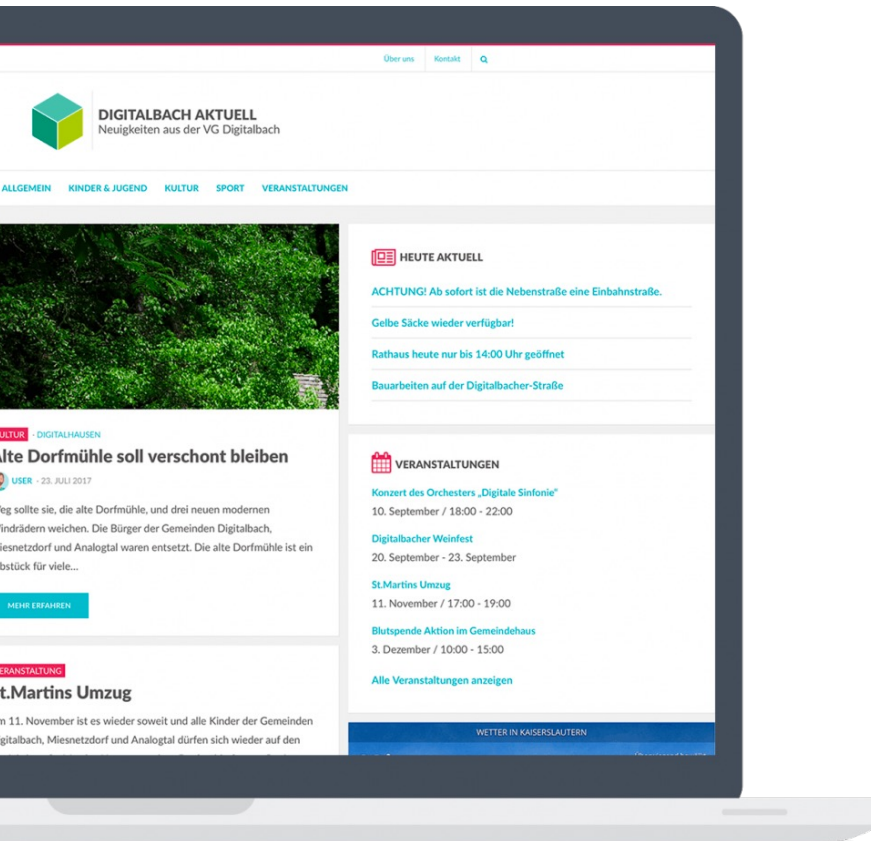

Auf einen Blick

- Hinterlegen der kompletten Landkreisstruktur (Landkreis, Gemeindeverwaltungsverbände, Kommunen)
- Veröffentlichen von amtlichen Meldungen und Veranstaltungen in den Kommunen des Landkreises
- Rollen & Rechtesystem